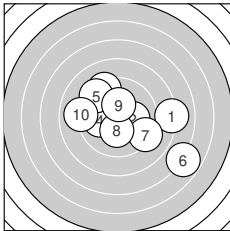

Ergebnis: **185.1** (178)  
 Serien: 92.4 92.7  
 Zähler: 8 7 2 1 2 0 0 0 0 0  
 Innenzehner: 4  
 Weitester: 1056 (20.), 1034 (6.), 934 (18.)  
 beste Teiler: 6.0 (19.), 27.5 (16.), 167.5 (9.)  
 Trefferlage: 1.02 mm links, 0.23 mm hoch  
 Streuwert: 3.67, horizontal: 4.59, vertikal: 2.43

**Serie 1:**

8.1 →	10.1 →	9.3 ↖	10.0 ←	9.3 ↖
6.8 ↘	9.2 ↘	10.3 *	10.3 *	9.0 ←

beste Teiler: 167.5 (9.), 174.3 (8.), 203.7 (2.)  
 Trefferlage: 0.97 mm rechts, 0.14 mm tief  
 Streuwert: 3.65, horizontal: 4.41, vertikal: 2.68

**Serie 2:**

8.6 ←	9.2 ↖	10.0 ↑	9.5 ↓	10.0 ↑
10.8 *	9.8 ↖	7.2 ←	10.9 *	6.7 ←

beste Teiler: 6.0 (19.), 27.5 (16.), 227.4 (13.)  
 Trefferlage: 3.03 mm links, 0.62 mm hoch  
 Streuwert: 3.24, horizontal: 4.02, vertikal: 2.22