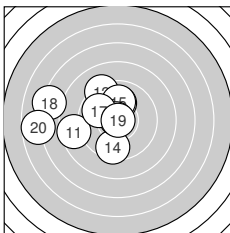

Ergebnis: **185.1** (178)  
 Serien: 92.4 92.7  
 Zähler: 8 7 2 1 2 0 0 0 0 0  
 Innenzehner: 4  
 Weitester: 1056 (20.), 1034 (6.), 934 (18.)  
 beste Teiler: 6.0 (19.), 27.5 (16.), 167.5 (9.)  
 Trefferlage: 1.02 mm links, 0.23 mm hoch  
 Streuwert: 3.67, horizontal: 4.59, vertikal: 2.43

**Serie 1:**

8.1 →	10.1 →	9.3 ↖	10.0 ←	9.3 ↖
6.8 ↘	9.2 ↘	10.3 *	10.3 *	9.0 ←

beste Teiler: 167.5 (9.), 174.3 (8.), 203.7 (2.)  
 Trefferlage: 0.97 mm rechts, 0.14 mm tief  
 Streuwert: 3.65, horizontal: 4.41, vertikal: 2.68

**Serie 2:**

8.6 ←	9.2 ↖	10.0 ↑	9.5 ↓	10.0 ↑
10.8 *	9.8 ↖	7.2 ←	10.9 *	6.7 ←

beste Teiler: 6.0 (19.), 27.5 (16.), 227.4 (13.)  
 Trefferlage: 3.03 mm links, 0.62 mm hoch  
 Streuwert: 3.24, horizontal: 4.02, vertikal: 2.22