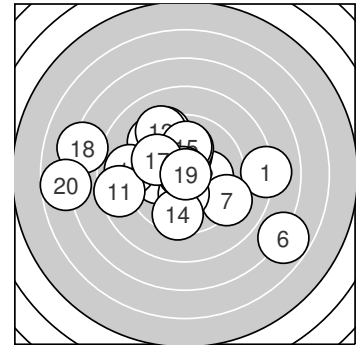

Ergebnis: **185.1** (178)  
 Serien: 92.4 92.7  
 Zähler: 8 7 2 1 2 0 0 0 0 0  
 Innenzehner: 4  
 Weitester: 1056 (20.), 1034 (6.), 934 (18.)  
 beste Teiler: 6.0 (19.), 27.5 (16.), 167.5 (9.)  
 Trefferlage: 1.02 mm links, 0.23 mm hoch  
 Streuwert: 3.67, horizontal: 4.59, vertikal: 2.43

**Serie 1:**

8.1 →	10.1 →	9.3 ↖	10.0 ←	9.3 ↖
6.8 ↘	9.2 ↘	10.3 *	10.3 *	9.0 ←

beste Teiler: 167.5 (9.), 174.3 (8.), 203.7 (2.)  
 Trefferlage: 0.97 mm rechts, 0.14 mm tief  
 Streuwert: 3.65, horizontal: 4.41, vertikal: 2.68

**Serie 2:**

8.6 ←	9.2 ↖	10.0 ↑	9.5 ↓	10.0 ↑
10.8 *	9.8 ↖	7.2 ←	10.9 *	6.7 ←

beste Teiler: 6.0 (19.), 27.5 (16.), 227.4 (13.)  
 Trefferlage: 3.03 mm links, 0.62 mm hoch  
 Streuwert: 3.24, horizontal: 4.02, vertikal: 2.22