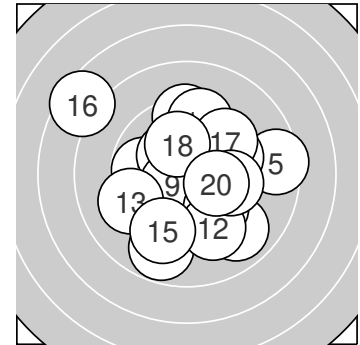

Ergebnis: **190.3** (180)  
 Serien: 96.3 94.0  
 Zähler: 5 11 3 1 0 0 0 0 0 0  
 Innenzehner: 3  
 Weitesten: 867 (16.), 618 (5.), 534 (6.)  
 beste Teiler: 83.1 (4.), 119.2 (9.), 178.2 (7.)  
 Trefferlage: 0.36 mm rechts, 0.02 mm tief  
 Streuwert: 2.90, horizontal: 3.01, vertikal: 2.78

**Serie 1:**

9.4 ↑	8.9 ↘	9.8 ←	10.6 *	8.5 →
8.8 ↓	10.2 *	9.9 ↗	10.5 *	9.7 →

beste Teiler: 83.1 (4.), 119.2 (9.), 178.2 (7.)  
 Trefferlage: 0.82 mm rechts, 0.03 mm tief  
 Streuwert: 2.71, horizontal: 2.79, vertikal: 2.63

**Serie 2:**

9.7 ↘	9.3 ↘	9.2 ←	9.5 ↑	9.3 ↓
7.5 ↖	9.6 ↗	10.1 ↑	9.7 →	10.1 →

beste Teiler: 211.5 (20.), 216.3 (18.), 306.3 (11.)  
 Trefferlage: 0.10 mm links, 0.01 mm tief  
 Streuwert: 3.18, horizontal: 3.30, vertikal: 3.06