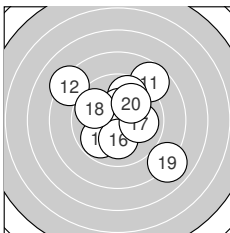

Ergebnis: 187.7 (179)
Serien: 92.9 94.8
Zähler: 7 6 6 1 0 0 0 0 0 0
Innenzehner: 4
Weiteste: 849 (5.), 739 (19.), 686 (6.)
beste Teiler: 48.3 (4.), 137.3 (15.), 144.0 (10.)
Trefferlage: 0.23 mm links, 1.13 mm hoch
Streuwert: 3.16, horizontal: 3.57, vertikal: 2.70

Serie 1:
 9.7 ↙ 9.1 ↘ 8.7 →
 8.2 ↘ 9.3 ↗ 8.9 ↗
beste Teiler: 48.3 (4.), 144.0 (10.), 195.2 (9.)
Trefferlage: 0.91 mm links, 1.63 mm hoch
Streuwert: 3.31, horizontal: 3.94, vertikal: 2.52

10.8 * 7.6 ←
 10.2 * 10.4 *

Serie 2:
 8.7 ↗ 8.3 ↘ 9.7 ↗
 10.1 ↓ 10.0 → 9.8 ↘
beste Teiler: 137.3 (15.), 213.1 (16.), 243.6 (17.)
Trefferlage: 0.45 mm rechts, 0.64 mm hoch
Streuwert: 3.07, horizontal: 3.21, vertikal: 2.92

9.8 ↙ 10.4 *
 8.0 ↘ 10.0 ↗