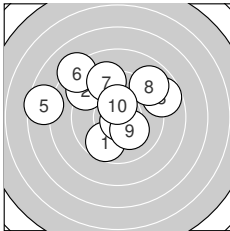

Ergebnis: 187.7 (179)
Serien: 92.9 94.8
Zähler: 7 6 6 1 0 0 0 0 0 0
Innenzehner: 4
Weiteste: 849 (5.), 739 (19.), 686 (6.)
beste Teiler: 48.3 (4.), 137.3 (15.), 144.0 (10.)
Trefferlage: 0.23 mm links, 1.13 mm hoch
Streuwert: 3.16, horizontal: 3.57, vertikal: 2.70

Serie 1:
 9.7 ↙ 9.1 ↘ 8.7 →
 8.2 ↘ 9.3 ↗ 8.9 ↗
beste Teiler: 48.3 (4.), 144.0 (10.), 195.2 (9.)
Trefferlage: 0.91 mm links, 1.63 mm hoch
Streuwert: 3.31, horizontal: 3.94, vertikal: 2.52

10.8 * 7.6 ←
 10.2 * 10.4 *

Serie 2:
 8.7 ↗ 8.3 ↘ 9.7 ↗
 10.1 ↓ 10.0 → 9.8 ↘
beste Teiler: 137.3 (15.), 213.1 (16.), 243.6 (17.)
Trefferlage: 0.45 mm rechts, 0.64 mm hoch
Streuwert: 3.07, horizontal: 3.21, vertikal: 2.92

9.8 ↙ 10.4 *
 8.0 ↘ 10.0 ↗