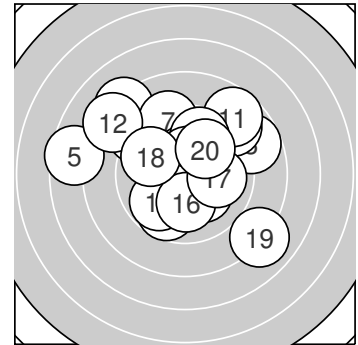

Ergebnis: 187.7 (179)
Serien: 92.9 94.8
Zähler: 7 6 6 1 0 0 0 0 0 0
Innenzehner: 4
Weiteste: 849 (5.), 739 (19.), 686 (6.)
beste Teiler: 48.3 (4.), 137.3 (15.), 144.0 (10.)
Trefferlage: 0.23 mm links, 1.13 mm hoch
Streuwert: 3.16, horizontal: 3.57, vertikal: 2.70

Serie 1:
 9.7 ↙ 9.1 ↘ 8.7 →
 8.2 ↘ 9.3 ↗ 8.9 ↗
beste Teiler: 48.3 (4.), 144.0 (10.), 195.2 (9.)
Trefferlage: 0.91 mm links, 1.63 mm hoch
Streuwert: 3.31, horizontal: 3.94, vertikal: 2.52

10.8 * 7.6 ←
 10.2 * 10.4 *

Serie 2:
 8.7 ↗ 8.3 ↘ 9.7 ↗
 10.1 ↓ 10.0 → 9.8 ↘
beste Teiler: 137.3 (15.), 213.1 (16.), 243.6 (17.)
Trefferlage: 0.45 mm rechts, 0.64 mm hoch
Streuwert: 3.07, horizontal: 3.21, vertikal: 2.92

9.8 ↙ 10.4 *
 8.0 ↘ 10.0 ↗