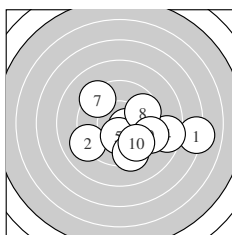

Ergebnis: **185.3** (175)
 Serien: 93.1 92.2
 Zähler: 3 11 4 2 0 0 0 0 0 0
 Innenzehner: 2
 weiteste: 982 (14), 956 (1), 598 (4)
 beste Teiler 93.0 (3.) 156.4 (5.) 245.8 (19.)
 Trefferlage 0.00 mm , 0.10 mm tief
 Streuwert 3.45, horizontal: 4.13, vertikal: 2.58

Serie 1:
 7.1 → 9.1 ↙ 10.6 * 8.6 → 10.3 *
 9.4 ↓ 9.3 ↘ 9.7 ↗ 9.3 → 9.7 ↘
 beste Teiler 93.0 (3.) 156.4 (5.) 317.0 (10.)
 Trefferlage 1.94 mm rechts, 1.03 mm tief
 Streuwert 3.08, horizontal: 3.91, vertikal: 1.93

Serie 2:
 9.5 ↘ 9.7 → 9.9 ← 7.0 ↘ 9.5 ←
 8.9 ↘ 9.9 ↘ 8.9 ← 10.0 ↗ 8.9 ↘
 beste Teiler 245.8 (19.) 258.8 (17.) 273.3 (13.)
 Trefferlage 1.94 mm links, 0.82 mm hoch
 Streuwert 3.23, horizontal: 3.52, vertikal: 2.90