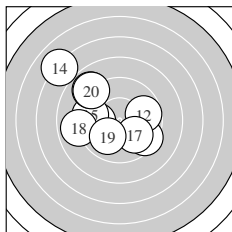

Ergebnis: **185.3** (175)
 Serien: 93.1 92.2
 Zähler: 3 11 4 2 0 0 0 0 0 0
 Innenzehner: 2
 weiteste: 982 (14), 956 (1), 598 (4)
 beste Teiler 93.0 (3.) 156.4 (5.) 245.8 (19.)
 Trefferlage 0.00 mm , 0.10 mm tief
 Streuwert 3.45, horizontal: 4.13, vertikal: 2.58

Serie 1:
 7.1 → 9.1 ↙ 10.6 * 8.6 → 10.3 *
 9.4 ↓ 9.3 ↘ 9.7 ↗ 9.3 → 9.7 ↘
 beste Teiler 93.0 (3.) 156.4 (5.) 317.0 (10.)
 Trefferlage 1.94 mm rechts, 1.03 mm tief
 Streuwert 3.08, horizontal: 3.91, vertikal: 1.93

Serie 2:
 9.5 ↘ 9.7 → 9.9 ← 7.0 ↘ 9.5 ←
 8.9 ↘ 9.9 ↘ 8.9 ← 10.0 ↗ 8.9 ↘
 beste Teiler 245.8 (19.) 258.8 (17.) 273.3 (13.)
 Trefferlage 1.94 mm links, 0.82 mm hoch
 Streuwert 3.23, horizontal: 3.52, vertikal: 2.90