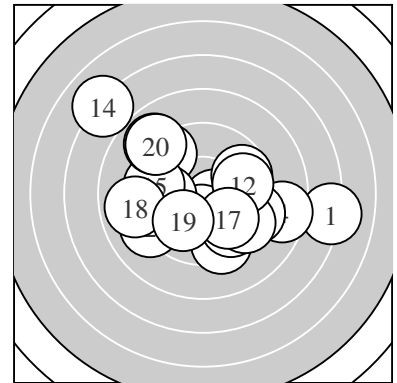

Ergebnis: **185.3** (175)
 Serien: 93.1 92.2
 Zähler: 3 11 4 2 0 0 0 0 0 0
 Innenzehner: 2
 weiteste: 982 (14), 956 (1), 598 (4)
 beste Teiler 93.0 (3.) 156.4 (5.) 245.8 (19.)
 Trefferlage 0.00 mm , 0.10 mm tief
 Streuwert 3.45, horizontal: 4.13, vertikal: 2.58

Serie 1:
 7.1 → 9.1 ↙ 10.6 * 8.6 → 10.3 *
 9.4 ↓ 9.3 ↘ 9.7 ↗ 9.3 → 9.7 ↘
 beste Teiler 93.0 (3.) 156.4 (5.) 317.0 (10.)
 Trefferlage 1.94 mm rechts, 1.03 mm tief
 Streuwert 3.08, horizontal: 3.91, vertikal: 1.93

Serie 2:
 9.5 ↘ 9.7 → 9.9 ← 7.0 ↘ 9.5 ←
 8.9 ↘ 9.9 ↘ 8.9 ← 10.0 ↗ 8.9 ↘
 beste Teiler 245.8 (19.) 258.8 (17.) 273.3 (13.)
 Trefferlage 1.94 mm links, 0.82 mm hoch
 Streuwert 3.23, horizontal: 3.52, vertikal: 2.90