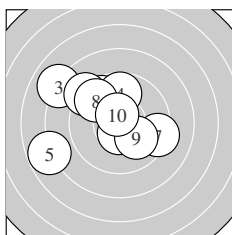

Ergebnis: **191.7** (183)
 Serien: 94.2 97.5
 Zähler: 7 10 2 1 0 0 0 0 0 0
 Innenzehner: 4
 weiteste: 792 (5), 741 (3), 626 (13)
 beste Teiler 92.7 (10.) 102.2 (1.) 152.0 (20.)
 Trefferlage 0.88 mm links, 0.04 mm hoch
 Streuwert 2.76, horizontal: 2.96, vertikal: 2.54

Serie 1:
 10.5 * 9.6 ↘ 8.0 ↖ 9.7 ↑ 7.8 ←
 9.1 ↙ 9.3 → 9.6 ↖ 10.0 ↘ 10.6 *
 beste Teiler 92.7 (10.) 102.2 (1.) 228.9 (9.)
 Trefferlage 1.60 mm links, 0.90 mm hoch
 Streuwert 3.00, horizontal: 3.47, vertikal: 2.43

Serie 2:
 10.0 ↗ 9.9 ← 8.4 ↓ 9.2 ← 9.7 ↙
 10.3 * 9.7 ↘ 10.1 ↑ 9.9 ↓ 10.3 *
 beste Teiler 152.0 (20.) 161.3 (16.) 221.3 (18.)
 Trefferlage 0.15 mm links, 0.80 mm tief
 Streuwert 2.39, horizontal: 2.31, vertikal: 2.46