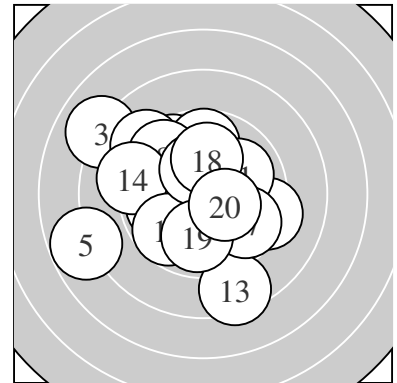

Ergebnis: **191.7** (183)
 Serien: 94.2 97.5
 Zähler: 7 10 2 1 0 0 0 0 0 0
 Innenzehner: 4
 weiteste: 792 (5), 741 (3), 626 (13)
 beste Teiler 92.7 (10.) 102.2 (1.) 152.0 (20.)
 Trefferlage 0.88 mm links, 0.04 mm hoch
 Streuwert 2.76, horizontal: 2.96, vertikal: 2.54

Serie 1:
 10.5 * 9.6 ↘ 8.0 ↖ 9.7 ↑ 7.8 ←
 9.1 ↙ 9.3 → 9.6 ↖ 10.0 ↘ 10.6 *
 beste Teiler 92.7 (10.) 102.2 (1.) 228.9 (9.)
 Trefferlage 1.60 mm links, 0.90 mm hoch
 Streuwert 3.00, horizontal: 3.47, vertikal: 2.43

Serie 2:
 10.0 ↗ 9.9 ← 8.4 ↓ 9.2 ← 9.7 ↙
 10.3 * 9.7 ↘ 10.1 ↑ 9.9 ↓ 10.3 *
 beste Teiler 152.0 (20.) 161.3 (16.) 221.3 (18.)
 Trefferlage 0.15 mm links, 0.80 mm tief
 Streuwert 2.39, horizontal: 2.31, vertikal: 2.46