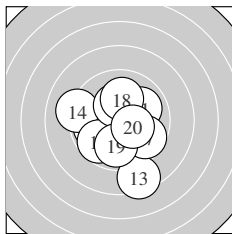

Ergebnis: **191.7** (183)
 Serien: 94.2 97.5
 Zähler: 7 10 2 1 0 0 0 0 0 0
 Innenzehner: 4
 weiteste: 792 (5), 741 (3), 626 (13)
 beste Teiler 92.7 (10.) 102.2 (1.) 152.0 (20.)
 Trefferlage 0.88 mm links, 0.04 mm hoch
 Streuwert 2.76, horizontal: 2.96, vertikal: 2.54

Serie 1:
 10.5 * 9.6 ↘ 8.0 ↖ 9.7 ↑ 7.8 ←
 9.1 ↙ 9.3 → 9.6 ↖ 10.0 ↘ 10.6 *
 beste Teiler 92.7 (10.) 102.2 (1.) 228.9 (9.)
 Trefferlage 1.60 mm links, 0.90 mm hoch
 Streuwert 3.00, horizontal: 3.47, vertikal: 2.43

Serie 2:
 10.0 ↗ 9.9 ← 8.4 ↓ 9.2 ← 9.7 ↙
 10.3 * 9.7 ↘ 10.1 ↑ 9.9 ↓ 10.3 *
 beste Teiler 152.0 (20.) 161.3 (16.) 221.3 (18.)
 Trefferlage 0.15 mm links, 0.80 mm tief
 Streuwert 2.39, horizontal: 2.31, vertikal: 2.46