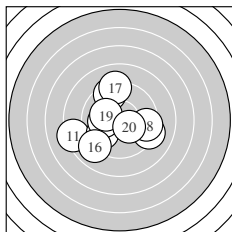

Ergebnis: **180.8** (173)
 Serien: 86.0 94.8
 Zähler: 4 10 3 1 2 0 0 0 0 0
 Innenzehner: 2
 weiteste: 1151 (5), 1135 (9), 756 (7)
 beste Teiler 7.0 (3.) 159.5 (20.) 202.0 (19.)
 Trefferlage 1.22 mm links, 0.47 mm hoch
 Streuwert 3.92, horizontal: 4.26, vertikal: 3.55

Serie 1:
 9.4 ↗ 8.6 ↖ 10.9 * 9.6 ↙ 6.3 ↖
 9.0 ↘ 7.9 ↗ 9.7 ← 6.4 ← 8.2 ↘
 beste Teiler 7.0 (3.) 320.8 (8.) 327.8 (4.)
 Trefferlage 1.54 mm links, 1.16 mm hoch
 Streuwert 4.85, horizontal: 5.28, vertikal: 4.38

Serie 2:
 8.3 ← 9.8 ↙ 10.1 ← 9.2 → 9.4 ↖
 9.0 ↙ 9.1 ↑ 9.5 → 10.1 ↖ 10.3 *
 beste Teiler 159.5 (20.) 202.0 (19.) 216.5 (13.)
 Trefferlage 0.91 mm links, 0.21 mm tief
 Streuwert 2.88, horizontal: 3.19, vertikal: 2.53