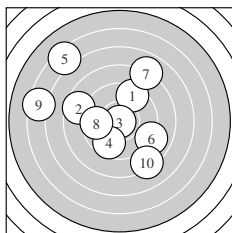

Ergebnis: **180.8** (173)
 Serien: 86.0 94.8
 Zähler: 4 10 3 1 2 0 0 0 0 0
 Innenzehner: 2
 weiteste: 1151 (5), 1135 (9), 756 (7)
 beste Teiler 7.0 (3.) 159.5 (20.) 202.0 (19.)
 Trefferlage 1.22 mm links, 0.47 mm hoch
 Streuwert 3.92, horizontal: 4.26, vertikal: 3.55

Serie 1:
 9.4 ↗ 8.6 ↖ 10.9 * 9.6 ↙ 6.3 ↖
 9.0 ↘ 7.9 ↗ 9.7 ← 6.4 ← 8.2 ↘
 beste Teiler 7.0 (3.) 320.8 (8.) 327.8 (4.)
 Trefferlage 1.54 mm links, 1.16 mm hoch
 Streuwert 4.85, horizontal: 5.28, vertikal: 4.38

Serie 2:
 8.3 ← 9.8 ↙ 10.1 ← 9.2 → 9.4 ↖
 9.0 ↙ 9.1 ↑ 9.5 → 10.1 ↖ 10.3 *
 beste Teiler 159.5 (20.) 202.0 (19.) 216.5 (13.)
 Trefferlage 0.91 mm links, 0.21 mm tief
 Streuwert 2.88, horizontal: 3.19, vertikal: 2.53