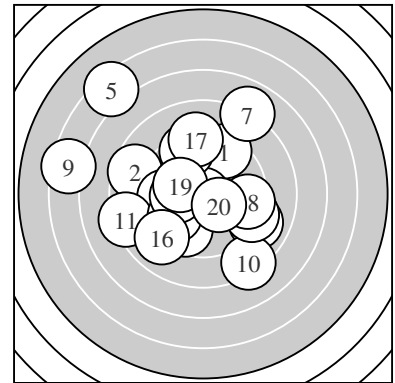

Ergebnis: **180.8** (173)
 Serien: 86.0 94.8
 Zähler: 4 10 3 1 2 0 0 0 0 0
 Innenzehner: 2
 weiteste: 1151 (5), 1135 (9), 756 (7)
 beste Teiler 7.0 (3.) 159.5 (20.) 202.0 (19.)
 Trefferlage 1.22 mm links, 0.47 mm hoch
 Streuwert 3.92, horizontal: 4.26, vertikal: 3.55

Serie 1:
 9.4 ↗ 8.6 ↖ 10.9 * 9.6 ↙ 6.3 ↖
 9.0 ↘ 7.9 ↗ 9.7 ← 6.4 ← 8.2 ↘
 beste Teiler 7.0 (3.) 320.8 (8.) 327.8 (4.)
 Trefferlage 1.54 mm links, 1.16 mm hoch
 Streuwert 4.85, horizontal: 5.28, vertikal: 4.38

Serie 2:
 8.3 ← 9.8 ↙ 10.1 ← 9.2 → 9.4 ↖
 9.0 ↙ 9.1 ↑ 9.5 → 10.1 ↖ 10.3 *
 beste Teiler 159.5 (20.) 202.0 (19.) 216.5 (13.)
 Trefferlage 0.91 mm links, 0.21 mm tief
 Streuwert 2.88, horizontal: 3.19, vertikal: 2.53