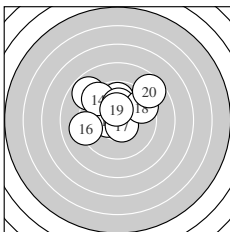

Ergebnis: **183.1** (175)  
 Serien: 86.3 96.8  
 Zähler: 5 9 3 2 1 0 0 0 0 0  
 Innenzehner: 4  
 weiteste: 1102 (1), 903 (8), 765 (4)  
 beste Teiler 90.2 (17.) 131.1 (11.) 144.7 (19.)  
 Trefferlage 1.27 mm links, 1.22 mm hoch  
 Streuwert 3.51, horizontal: 4.16, vertikal: 2.72

Serie 1:  
 6.5 ←                      9.1 ↓                      10.3 \*                      7.9 ←                      9.1 ←  
 9.5 ↓                      9.1 →                      7.3 ↘                      9.0 →                      8.5 ↖  
 beste Teiler 170.6 (3.) 364.1 (6.) 456.7 (7.)  
 Trefferlage 2.13 mm links, 0.77 mm hoch  
 Streuwert 4.42, horizontal: 5.20, vertikal: 3.46

Serie 2:  
 10.4 \*                      9.8 ↑                      8.8 ↘                      9.4 ↘                      10.1 ↑  
 9.2 ←                      10.6 \*                      9.5 ↗                      10.4 \*                      8.6 ↗  
 beste Teiler 90.2 (17.) 131.1 (11.) 144.7 (19.)  
 Trefferlage 0.41 mm links, 1.66 mm hoch  
 Streuwert 2.33, horizontal: 2.78, vertikal: 1.77