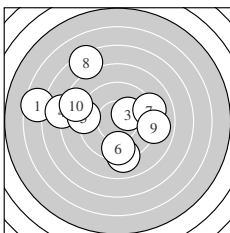

Ergebnis: **183.1** (175)  
 Serien: 86.3 96.8  
 Zähler: 5 9 3 2 1 0 0 0 0 0  
 Innenzehner: 4  
 weiteste: 1102 (1), 903 (8), 765 (4)  
 beste Teiler 90.2 (17.) 131.1 (11.) 144.7 (19.)  
 Trefferlage 1.27 mm links, 1.22 mm hoch  
 Streuwert 3.51, horizontal: 4.16, vertikal: 2.72

Serie 1:  
 6.5 ←                      9.1 ↓                      10.3 \*                      7.9 ←                      9.1 ←  
 9.5 ↓                      9.1 →                      7.3 ↘                      9.0 →                      8.5 ↖  
 beste Teiler 170.6 (3.) 364.1 (6.) 456.7 (7.)  
 Trefferlage 2.13 mm links, 0.77 mm hoch  
 Streuwert 4.42, horizontal: 5.20, vertikal: 3.46

Serie 2:  
 10.4 \*                      9.8 ↑                      8.8 ↘                      9.4 ↘                      10.1 ↑  
 9.2 ←                      10.6 \*                      9.5 ↗                      10.4 \*                      8.6 ↗  
 beste Teiler 90.2 (17.) 131.1 (11.) 144.7 (19.)  
 Trefferlage 0.41 mm links, 1.66 mm hoch  
 Streuwert 2.33, horizontal: 2.78, vertikal: 1.77