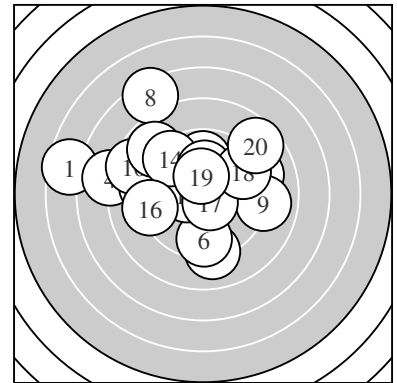

Ergebnis: **183.1** (175)  
 Serien: 86.3 96.8  
 Zähler: 5 9 3 2 1 0 0 0 0 0  
 Innenzehner: 4  
 weiteste: 1102 (1), 903 (8), 765 (4)  
 beste Teiler 90.2 (17.) 131.1 (11.) 144.7 (19.)  
 Trefferlage 1.27 mm links, 1.22 mm hoch  
 Streuwert 3.51, horizontal: 4.16, vertikal: 2.72

Serie 1:  
 6.5 ←                      9.1 ↓                      10.3 \*                      7.9 ←                      9.1 ←  
 9.5 ↓                      9.1 →                      7.3 ↘                      9.0 →                      8.5 ↖  
 beste Teiler 170.6 (3.) 364.1 (6.) 456.7 (7.)  
 Trefferlage 2.13 mm links, 0.77 mm hoch  
 Streuwert 4.42, horizontal: 5.20, vertikal: 3.46

Serie 2:  
 10.4 \*                      9.8 ↑                      8.8 ↘                      9.4 ↘                      10.1 ↑  
 9.2 ←                      10.6 \*                      9.5 ↗                      10.4 \*                      8.6 ↗  
 beste Teiler 90.2 (17.) 131.1 (11.) 144.7 (19.)  
 Trefferlage 0.41 mm links, 1.66 mm hoch  
 Streuwert 2.33, horizontal: 2.78, vertikal: 1.77