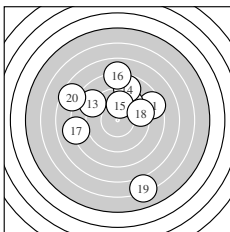

Ergebnis: **159** (167.4)
 Serien: 78 81
 Zähler: 1 7 6 3 2 1 0 0 0 0
 Innenzehner: 1
 weiteste: 1471 (6), 1207 (19), 1040 (10)
 beste Teiler 51.5 (2.) 259.6 (15.) 343.2 (12.)
 Trefferlage 1.43 mm links, 2.06 mm hoch
 Streuwert 4.92, horizontal: 5.63, vertikal: 4.09

Serie 1:
 9.5 ↙ 10.7 * 8.4 ↗ 9.1 ↑ 7.5 →
 5.1 ← 9.1 → 7.6 ← 8.7 ← 6.8 ↘
 beste Teiler 51.5 (2.) 352.6 (1.) 460.8 (4.)
 Trefferlage 2.78 mm links, 2.61 mm hoch
 Streuwert 5.01, horizontal: 6.44, vertikal: 2.95

Serie 2:
 8.5 → 9.6 ↗ 9.0 ↘ 8.8 ↑ 9.9 ↑
 8.0 ↑ 8.1 ← 9.3 → 6.1 ↓ 7.6 ↘
 beste Teiler 259.6 (15.) 343.2 (12.) 401.3 (18.)
 Trefferlage 0.09 mm links, 1.51 mm hoch
 Streuwert 4.86, horizontal: 4.63, vertikal: 5.09