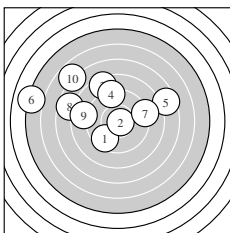

Ergebnis: **159** (167.4)
 Serien: 78 81
 Zähler: 1 7 6 3 2 1 0 0 0 0
 Innenzehner: 1
 weiteste: 1471 (6), 1207 (19), 1040 (10)
 beste Teiler 51.5 (2.) 259.6 (15.) 343.2 (12.)
 Trefferlage 1.43 mm links, 2.06 mm hoch
 Streuwert 4.92, horizontal: 5.63, vertikal: 4.09

Serie 1:
 9.5 ↙ 10.7 * 8.4 ↗ 9.1 ↑ 7.5 →
 5.1 ← 9.1 → 7.6 ← 8.7 ← 6.8 ↘
 beste Teiler 51.5 (2.) 352.6 (1.) 460.8 (4.)
 Trefferlage 2.78 mm links, 2.61 mm hoch
 Streuwert 5.01, horizontal: 6.44, vertikal: 2.95

Serie 2:
 8.5 → 9.6 ↗ 9.0 ↘ 8.8 ↑ 9.9 ↑
 8.0 ↑ 8.1 ← 9.3 → 6.1 ↓ 7.6 ↘
 beste Teiler 259.6 (15.) 343.2 (12.) 401.3 (18.)
 Trefferlage 0.09 mm links, 1.51 mm hoch
 Streuwert 4.86, horizontal: 4.63, vertikal: 5.09