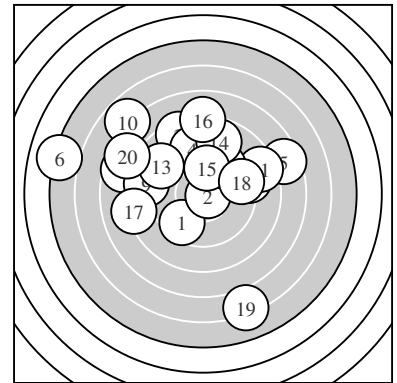

Ergebnis: **159** (167.4)
 Serien: 78 81
 Zähler: 1 7 6 3 2 1 0 0 0 0
 Innenzehner: 1
 weiteste: 1471 (6), 1207 (19), 1040 (10)
 beste Teiler 51.5 (2.) 259.6 (15.) 343.2 (12.)
 Trefferlage 1.43 mm links, 2.06 mm hoch
 Streuwert 4.92, horizontal: 5.63, vertikal: 4.09

Serie 1:
 9.5 ↙ 10.7 * 8.4 ↗ 9.1 ↑ 7.5 →
 5.1 ← 9.1 → 7.6 ← 8.7 ← 6.8 ↘
 beste Teiler 51.5 (2.) 352.6 (1.) 460.8 (4.)
 Trefferlage 2.78 mm links, 2.61 mm hoch
 Streuwert 5.01, horizontal: 6.44, vertikal: 2.95

Serie 2:
 8.5 → 9.6 ↗ 9.0 ↘ 8.8 ↑ 9.9 ↑
 8.0 ↑ 8.1 ← 9.3 → 6.1 ↓ 7.6 ↘
 beste Teiler 259.6 (15.) 343.2 (12.) 401.3 (18.)
 Trefferlage 0.09 mm links, 1.51 mm hoch
 Streuwert 4.86, horizontal: 4.63, vertikal: 5.09